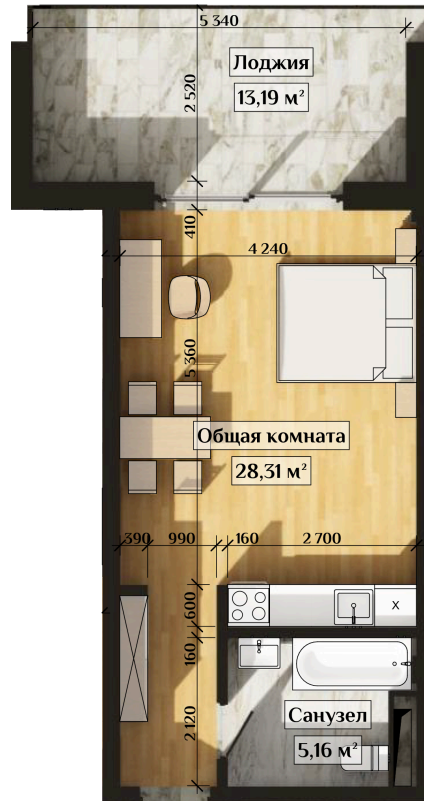

Номер: 24

Студия 46.58 м²

Отсканируйте QR-код и
смотрите на сайте riviera-
life.com

5 860 030 руб.

Выгодная рассрочка

Высокие потолки

На зеленый склон

С лоджией

Кухня-гостиная

Корпус

AFON RESIDENCE

Этаж

2

Секция

1

07.04.2026 15:22 (Мск)

Не является публичной офертой, цена может быть скорректирована.
Информация взята с сайта «riviera-life.com»

На этаже 2

Студия 46.58 м²

07.04.2026 15:22 (Мск)

Не является публичной офертой, цена может быть скорректирована.